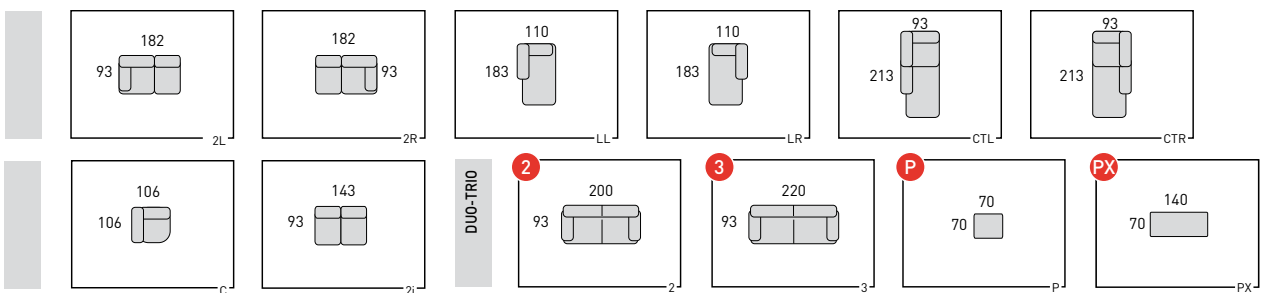

ABALUS

Design: ROM

2L-CTR (n° 33/00)
Bodega naturel, P258

2L-C-2R (n° 40/00):
Trentino+ white, P258
2x Rodeo: Trentino+ naturel