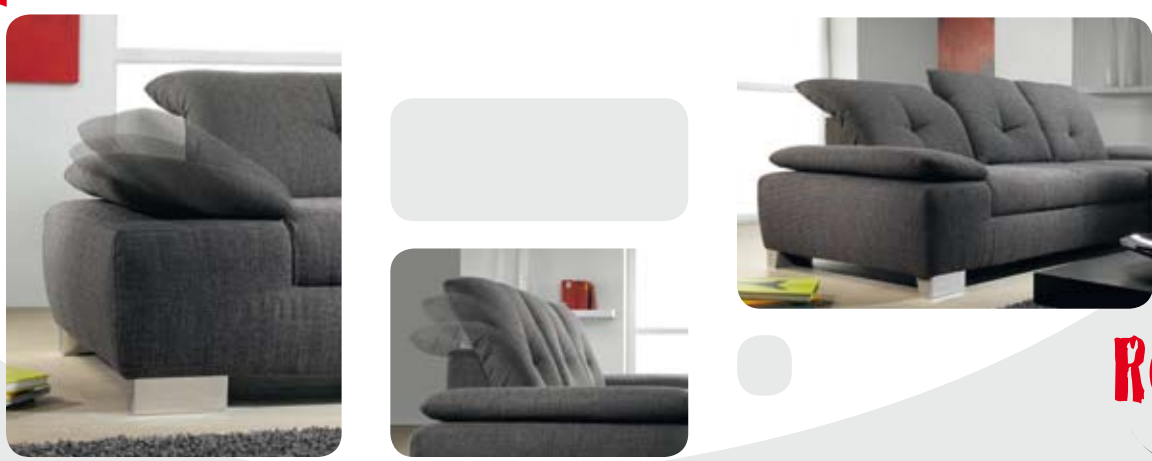

ABALUS

Design: ROM

2L-CTR (n° 33/00)
Bodega naturel, P258

2L-C-2R (n° 40/00):
Trentino+ white, P258
2x Rodeo: Trentino+ naturel