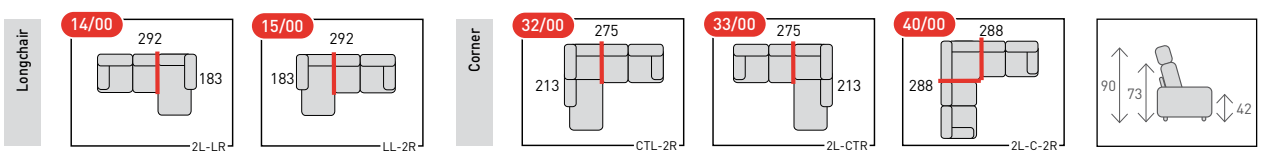

ABALUS

Design: ROM

2L-CTR (n° 33/00)
Bodega naturel, P258

2L-C-2R (n° 40/00):
Trentino+ white, P258
2x Rodeo: Trentino+ naturel