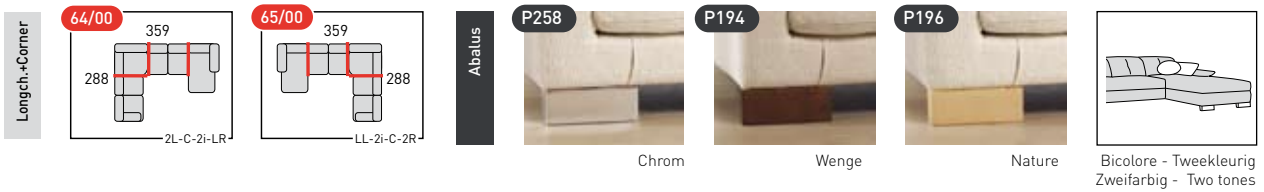

ABALUS

Design: ROM

2L-CTR (n° 33/00)
Bodega naturel, P258

2L-C-2R (n° 40/00):
Trentino+ white, P258
2x Rodeo: Trentino+ naturel